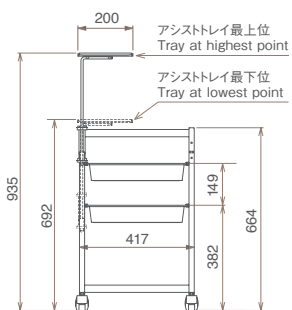

Made especially for eyelash care, this three-item set of chair, wagon, and stool gives quality and comfort while taking up minimal space in the salon.

設置寸法図 (mm)
Installation dimensions (mm)

*設置寸法はあくまでも参考値です。必要面積等、設備条件は各自治体によって異なりますので、管轄の保健所へお問い合わせ下さい。

Specifications

寸法図 (mm)
Dimensional outline (mm)

Eyelash chair Riche

Riche stool

Riche wagon

※表示価格には消費税は含まれておりません。※印刷物のため、色は実物と多少異なることがあります。※寸法・仕様は改良のため予告なく変更することがあります。※カタログ掲載製品はサロン専売品につき、一般のお客様へは販売いたしません。※ご注文頂きました製品の配送費用は、遠隔地・離島への配送を除き国内は無料です。ただし、当社指定日・時間外の配送やお客様の都合による返品などの場合は有料となります。詳しくは営業担当者にご確認ください。