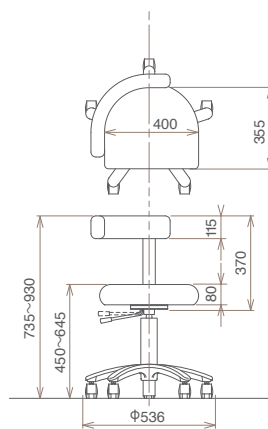

Made especially for eyelash care, this three-item set of chair, wagon, and stool gives quality and comfort while taking up minimal space in the salon.

設置寸法図 (mm)
Installation dimensions (mm)

*設置寸法はあくまでも参考値です。必要面積等、設備条件は各自治体によって異なりますので、管轄の保健所へお問い合わせ下さい。

Specifications

寸法図 (mm)
Dimensional outline (mm)

Eyelash chair Riche

Riche stool

Riche wagon

※表示価格には消費税は含まれておりません。※印刷物のため、色は実物と多少異なることがあります。※寸法・仕様は改良のため予告なく変更することがあります。※カタログ掲載製品はサロン専売品につき、一般のお客様へは販売いたしません。※ご注文頂きました製品の配送費用は、遠隔地・離島への配送を除き国内は無料です。ただし、当社指定日・時間外の配送やお客様の都合による返品などの場合は有料となります。詳しくは営業担当者にご確認ください。