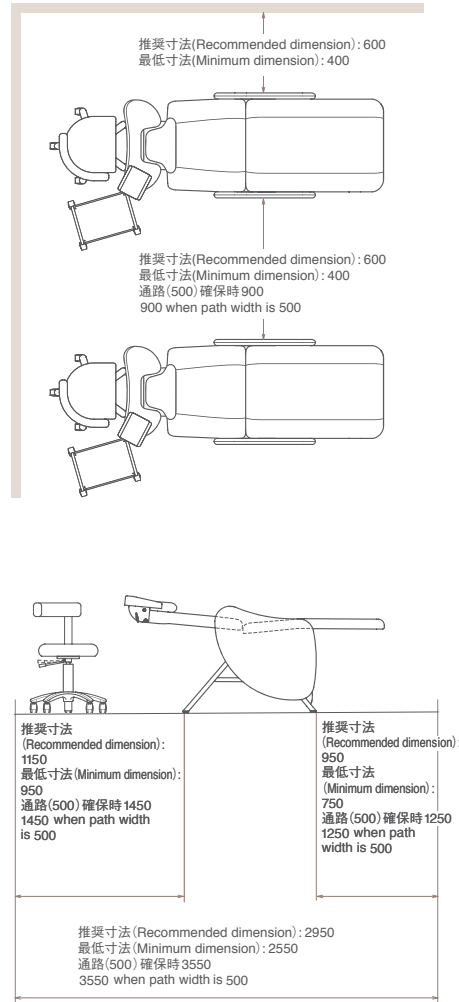

Riche stool

リーチェ スツール

SC-ELSES9 ¥47,000
W536×D536×H735mm
初高 Initial height: 450mm
ストローク Stroke: 195mm

アイボリー [ES9]
IVORY

ホワイト [ES1]
WHITE

ブラウン [ES12]
BROWN

❖ Option

ランバークッション Lumbar cushion

EA-D83C *** ¥7,000
***にはレザーカラーが入ります。

***Will be replaced with
leather color

リーチェネイルテーブル Riche nail table

EA-EL141T ¥29,000
*テーブルは左右で1セット。

*A set includes both left
and right tables

同時施術にぴったりな 専用ネイルテーブル

リーチェに取り付けることで、寝姿勢
のまま快適に施術を受けることができ
るテーブル高。安定性も抜群で、施術
者にとっても使いやすい設計です。

Nail table allows practitioner to
provide nail services at the same time

UVライトやLEDライトが置けるサイズです。

UV and LED lights can be placed on nail table.

Salon space design

チェア、ワゴン、スツールの3つのアイラッシュ専用プロダクトが、サロン内に省スペースながらも上質で快適な空間を生み出します。

Made especially for eyelash care, this three-item set of chair, wagon, and stool gives quality and comfort while taking up minimal space in the salon.

設置寸法図 (mm)
Installation dimensions (mm)

*設置寸法はあくまでも参考値です。必要面積等、設備条件は各自治体によって異なりますので、管轄の保健所へお問い合わせ下さい。