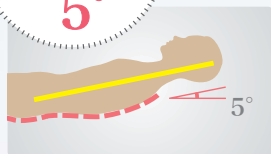

長時間、繊細な作業をおこなうアイラッシュ施術は、これまでお客様にとって首や腰がつかなくなる事が多く、また施術者にとっても肩こりや腰痛など身体への負担が大きく、集中力が続きにくいなどの問題を抱えていました。そんな施術環境を改善するため、タカラベルモントはさまざまな「角度」に注目。“心地よい寝角度”“疲れにくい視野角”“作業しやすい角度”などを追求し、安全であることはもちろん、快適性にも優れ、作業性をさらに高めた専用プロダクトを実現しました。

お客様の快適性

Comfort for customers

リクライニングで 快適な寝角度をキープ

カウンセリングにも使用できるチェアは、手動でフラットな状態までリクライニング可能。アイラッシュ施術時に快適な寝角度に設定されているので、長時間の施術でも心地よく過ごせます。

Recline the seat for greater comfort

頭部と首をやさしく ホールドする専用枕

素材と形状を工夫したほどよい硬さの枕が、頭部や首を心地よく支えます。