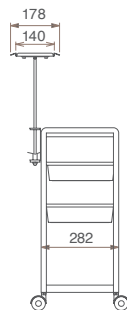

Specifications

寸法図 (mm)
Dimensional outline (mm)

Eyelash chair Riche

Riche stool

Riche wagon

※表示価格には消費税は含まれておりません。※印刷物のため、色は実物と多少異なることがあります。※寸法・仕様は改良のため予告なく変更することがあります。※カタログ掲載製品はサロン専売品につき、一般のお客様へは販売いたしません。※ご注文頂きました製品の配送費用は、遠隔地・離島への配送を除き国内は無料です。ただし、当社指定日・時間外の配送やお客様の都合による返品などの場合は有料となります。詳しくは営業担当者にご確認ください。