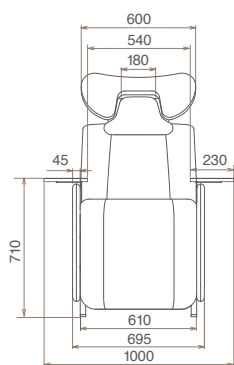

Made especially for eyelash care, this three-item set of chair, wagon, and stool gives quality and comfort while taking up minimal space in the salon.

設置寸法図 (mm)
Installation dimensions (mm)

*設置寸法はあくまでも参考値です。必要面積等、設備条件は各自治体によって異なりますので、管轄の保健所へお問い合わせ下さい。

Specifications

寸法図 (mm)
Dimensional outline (mm)

Eyelash chair Riche

Riche stool

Riche wagon

※表示価格には消費税は含まれておりません。※印刷物のため、色は実物と多少異なることがあります。※寸法・仕様は改良のため予告なく変更することがあります。※カタログ掲載製品はサロン専売品につき、一般のお客様へは販売いたしません。※ご注文頂きました製品の配送費用は、遠隔地・離島への配送を除き国内は無料です。ただし、当社指定日・時間外の配送やお客様の都合による返品などの場合は有料となります。詳しくは営業担当者にご確認ください。