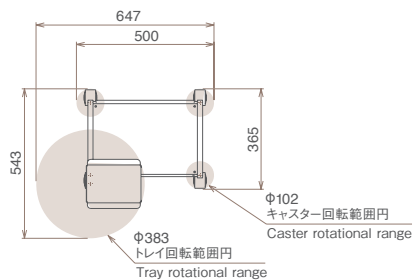

Specifications

寸法図 (mm)
Dimensional outline (mm)

Eyelash chair Riche

Riche stool

Riche wagon

※表示価格には消費税は含まれておりません。※印刷物のため、色は実物と多少異なることがあります。※寸法・仕様は改良のため予告なく変更することがあります。※カタログ掲載製品はサロン専売品につき、一般のお客様へは販売いたしません。※ご注文頂きました製品の配送費用は、遠隔地・離島への配送を除き国内は無料です。ただし、当社指定日・時間外の配送やお客様の都合による返品などの場合は有料となります。詳しくは営業担当者にご確認ください。