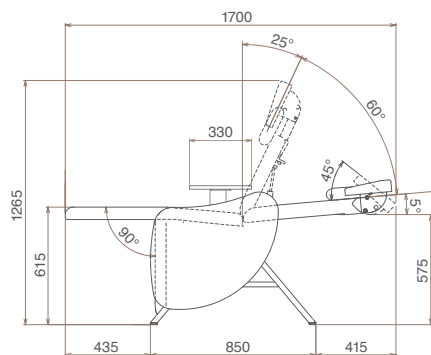

Made especially for eyelash care, this three-item set of chair, wagon, and stool gives quality and comfort while taking up minimal space in the salon.

設置寸法図 (mm)
Installation dimensions (mm)

*設置寸法はあくまでも参考値です。必要面積等、設備条件は各自治体によって異なりますので、管轄の保健所へお問い合わせ下さい。

Specifications

寸法図 (mm)
Dimensional outline (mm)

Eyelash chair Riche

Riche stool

Riche wagon

※表示価格には消費税は含まれておりません。※印刷物のため、色は実物と多少異なることがあります。※寸法・仕様は改良のため予告なく変更することがあります。※カタログ掲載製品はサロン専売品につき、一般のお客様へは販売いたしません。※ご注文頂きました製品の配送費用は、遠隔地・離島への配送を除き国内は無料です。ただし、当社指定日・時間外の配送やお客様の都合による返品などの場合は有料となります。詳しくは営業担当者にご確認ください。